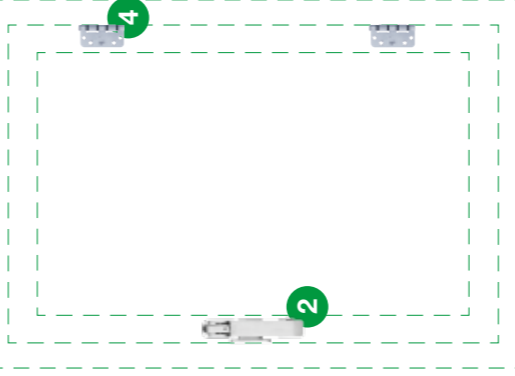

4 De oplossing van AXA

AXA Veiligheids-scharnieren

- Voorzien van geïntegreerde dievenklauwen
- Montagegemak, de Easyfix® hebben gemonteerde AXApom lagerbussen die onmogelijk uit het bled kunnen vallen
- Stervormige schroefgaten zorgen voor een groter steunvlak voor de schroeven