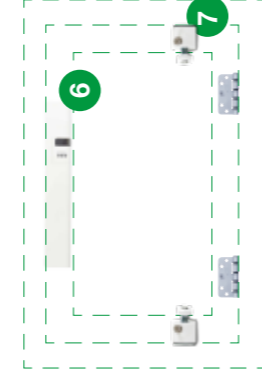

4 De oplossing van AXA

AXA Veiligheids-scharnieren

- Voorzien van geïntegreerde dievenklauwen
- Montagegemak, de Easyfix® hebben gemonteerde AXApom lagerbussen die onmogelijk uit het bled kunnen vallen
- Stervormige schroefgaten zorgen voor een groter steunvlak voor de schroeven