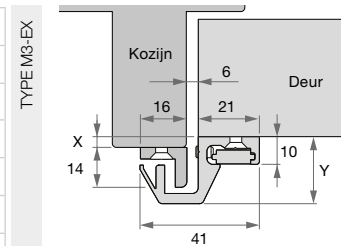

AXA HOME SECURITY

www.axahomesecurity.com

+31 (0)318 - 536 111

Energijstraat 2, 3903 AV Veenendaal

Über Allegion™

Allegion (NYSE: ALLE) ist ein internationaler Anbieter im Bereich Sicherheit. Wir schützen Menschen und ihr Eigentum mithilfe von einfachen Lösungen und innovativer Technologie – ganz gleich, wo sie sind. Allegion generiert einen Umsatz von 2 Milliarden USD und verkauft Produkte in rund 130 Ländern.

ALLEGION™

AXA ■ BRICARD ■ Briton ■ CISA ■ interflex
KRYPTONITE ■ NORMBAU ■ SimonsVoss technologies ■ TRELOCK

© 2017 Allegion
Uitgavenummer, versie. 11/2017
allegion.com