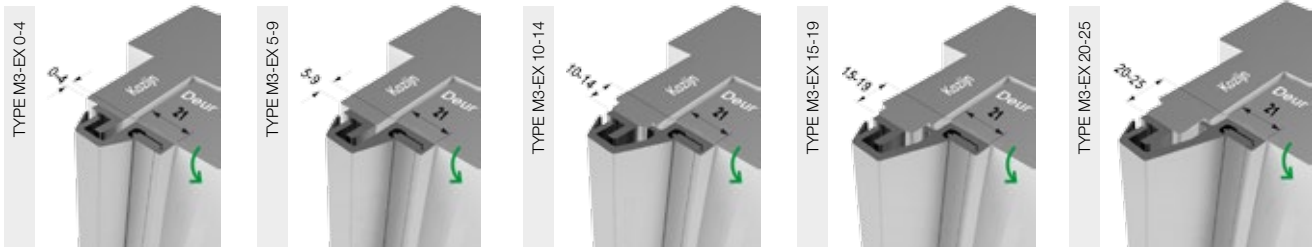

AXA HOME SECURITY

www.axahomesecurity.com

+31 (0)318 - 536 111

Energijstraat 2, 3903 AV Veenendaal

Über Allegion™

Allegion (NYSE: ALLE) ist ein internationaler Anbieter im Bereich Sicherheit. Wir schützen Menschen und ihr Eigentum mithilfe von einfachen Lösungen und innovativer Technologie – ganz gleich, wo sie sind. Allegion generiert einen Umsatz von 2 Milliarden USD und verkauft Produkte in rund 130 Ländern.

ALLEGION™

AXA ■ BRICARD ■ Briton ■ CISA ■ interflex
KRYPTONITE ■ NORMBAU ■ SimonsVoss technologies ■ TRELOCK

© 2017 Allegion
Uitgavenummer, versie. 11/2017
allegion.com